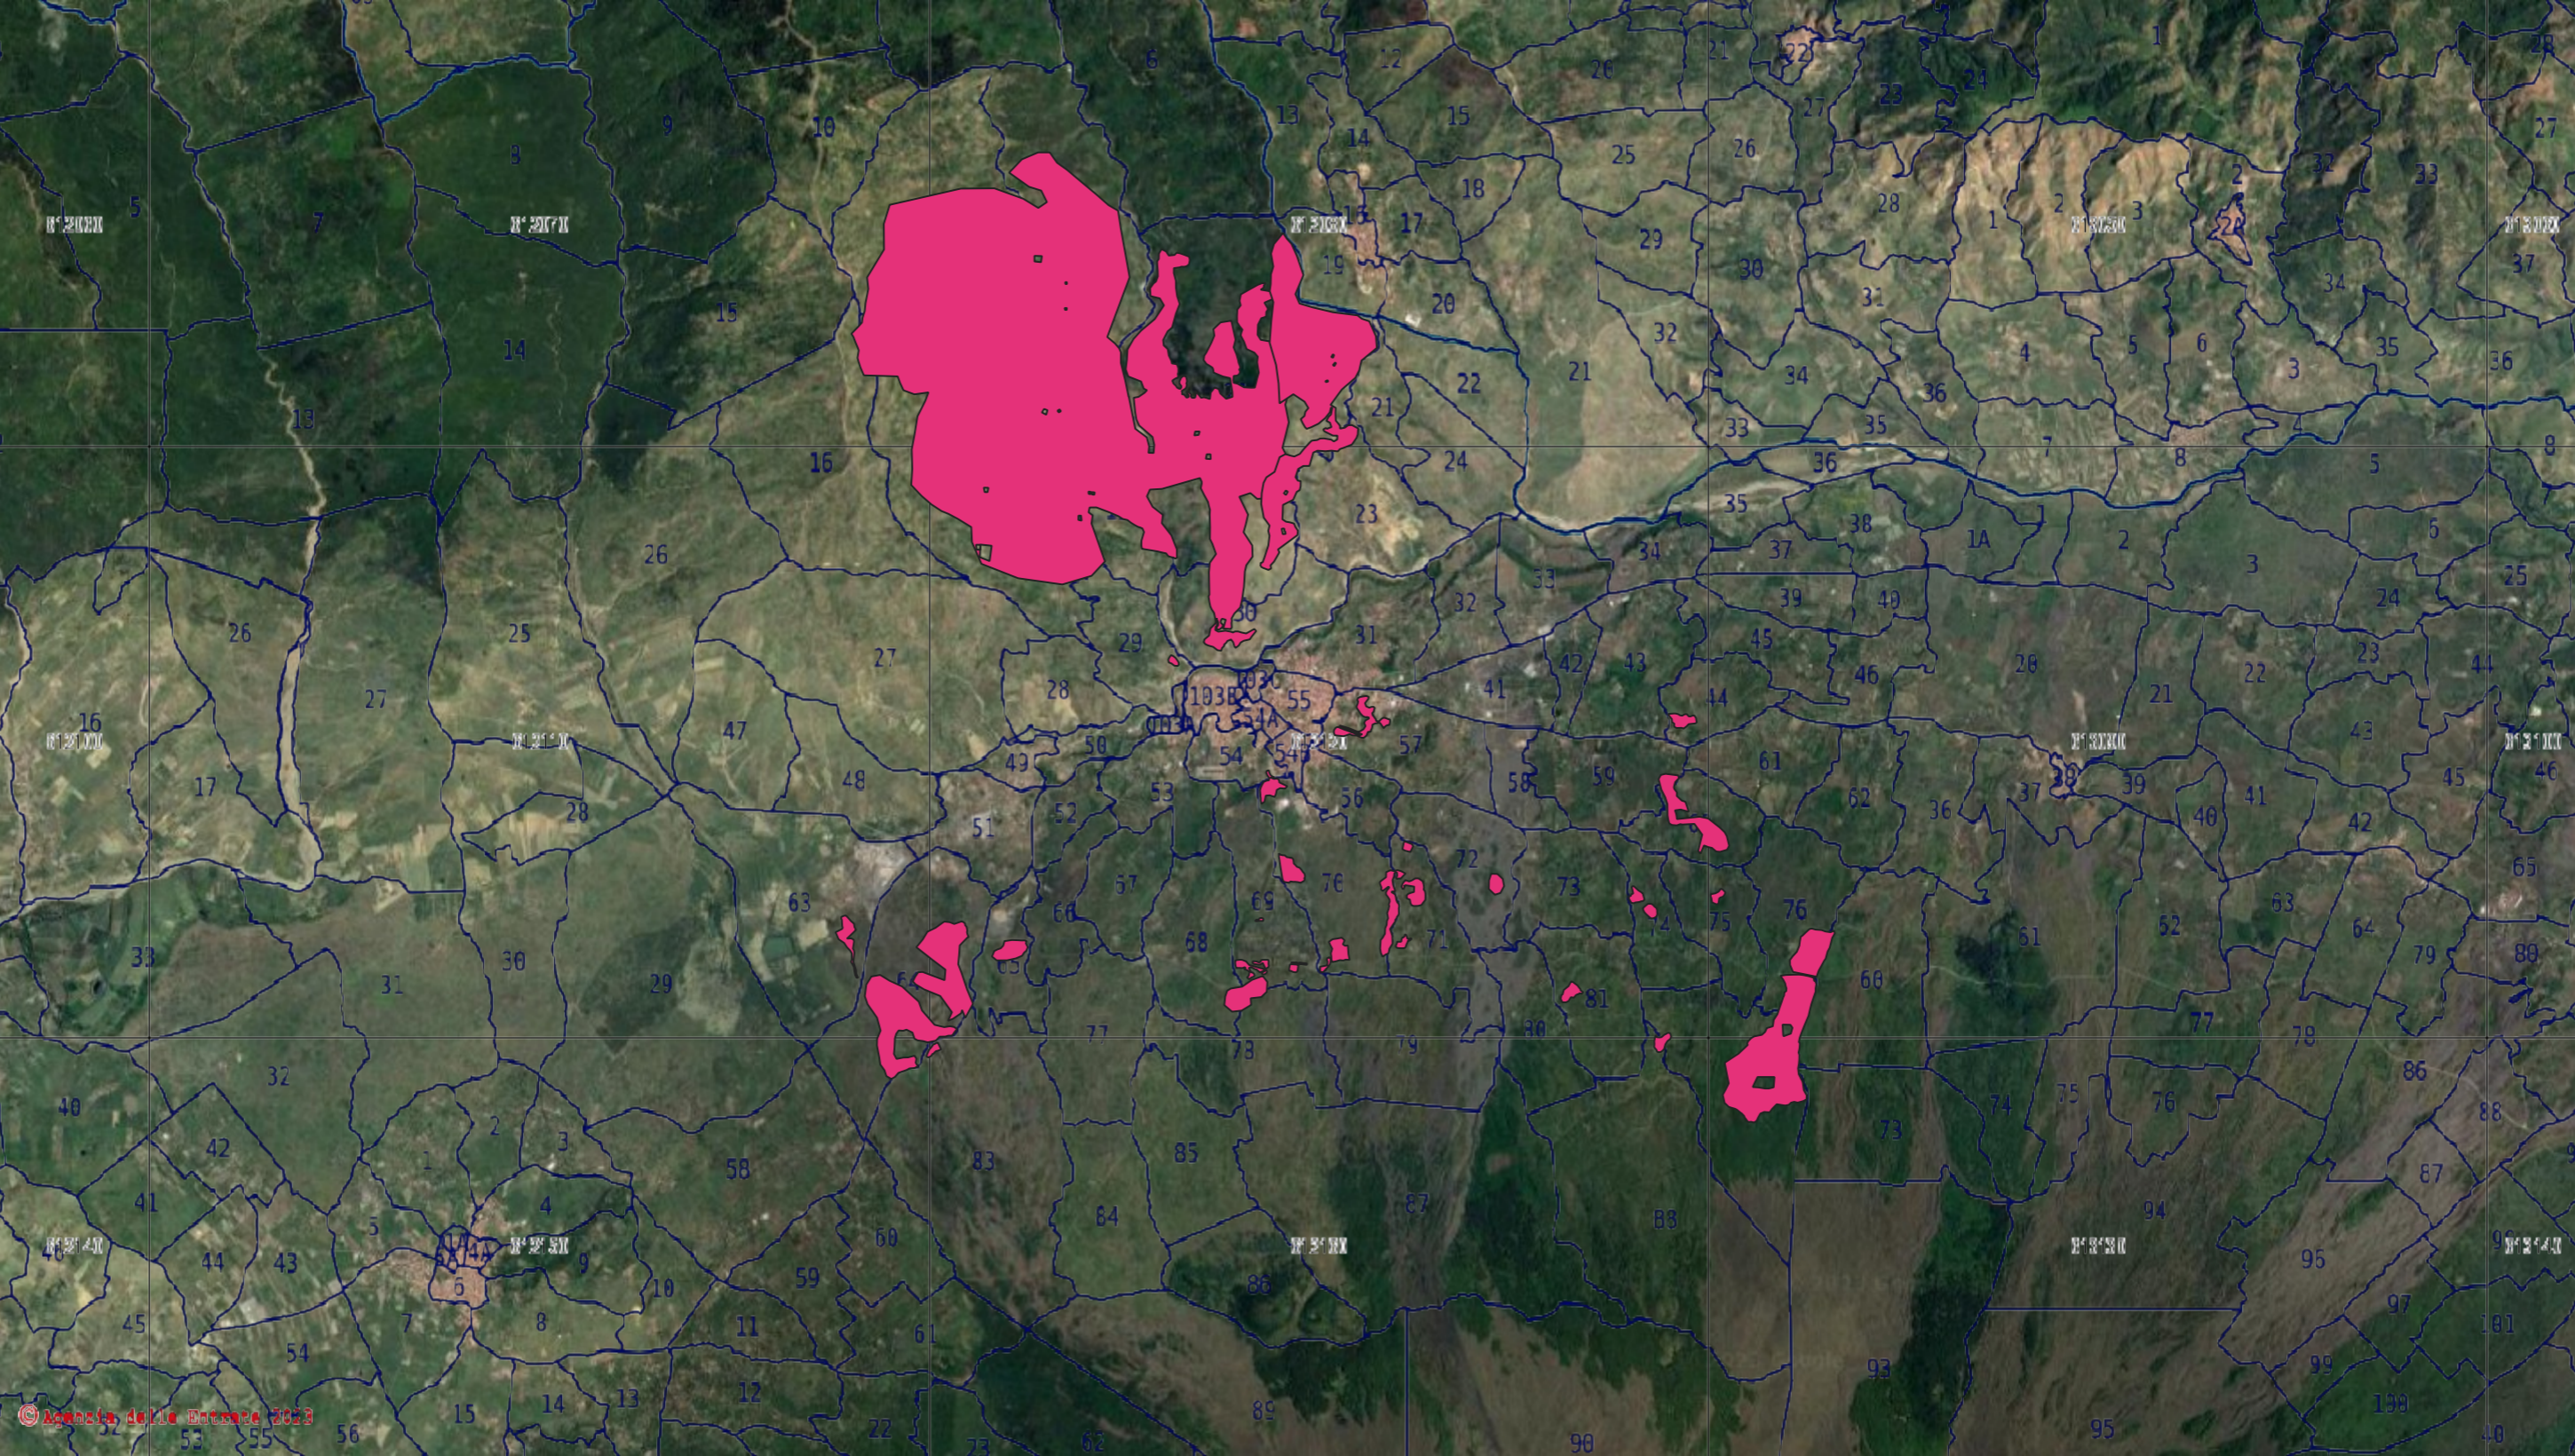

**COMUNE DI RANDAZZO**

Provincia di Catania

---

*IV SETTORE OPERATIVO*

*Protezione Civile*

---

**CATASTO INCENDI**

**ALLEGATO 2**

**ELENCO DELLE AREE  
PERCORSE DAL FUOCO**

**ANNO 2021**

ID	Comune	Foglio	Particella	% sup.
1	COMUNE		PARTICELLA	
2	RANDAZZO	11	73	100
3	RANDAZZO	11	73	100
4	RANDAZZO	11	108	100
5	RANDAZZO	11	7	69,11
6	RANDAZZO	11	8	100
7	RANDAZZO	11	9	100
8	RANDAZZO	11	10	100
9	RANDAZZO	11	11	100
10	RANDAZZO	11	12	100
11	RANDAZZO	11	13	100
12	RANDAZZO	11	14	100
13	RANDAZZO	11	15	100
14	RANDAZZO	11	16	100
15	RANDAZZO	11	17	100
16	RANDAZZO	11	18	100
17	RANDAZZO	11	21	100
18	RANDAZZO	11	22	97,55
19	RANDAZZO	11	24	100
20	RANDAZZO	11	25	90,09
21	RANDAZZO	11	26	100
22	RANDAZZO	11	27	100
23	RANDAZZO	11	28	100
24	RANDAZZO	11	29	100
25	RANDAZZO	11	30	100
26	RANDAZZO	11	31	100
27	RANDAZZO	11	32	100
28	RANDAZZO	11	33	100
29	RANDAZZO	11	34	100
30	RANDAZZO	11	35	100
31	RANDAZZO	11	36	100
32	RANDAZZO	11	37	96,18
33	RANDAZZO	11	38	100
34	RANDAZZO	11	39	100
35	RANDAZZO	11	40	100

ID	Comune	Foglio	Particella	% sup.
36	RANDAZZO	11	41	100
37	RANDAZZO	11	42	100
38	RANDAZZO	11	44	100
39	RANDAZZO	11	45	100
40	RANDAZZO	11	47	100
41	RANDAZZO	11	48	100
42	RANDAZZO	11	49	100
43	RANDAZZO	11	50	100
44	RANDAZZO	11	51	100
45	RANDAZZO	11	52	100
46	RANDAZZO	11	53	97,14
47	RANDAZZO	11	55	100
48	RANDAZZO	11	56	4,52
49	RANDAZZO	11	59	100
50	RANDAZZO	11	60	98
51	RANDAZZO	11	61	100
52	RANDAZZO	11	62	100
53	RANDAZZO	11	63	100
54	RANDAZZO	11	64	100
55	RANDAZZO	11	65	100
56	RANDAZZO	11	66	100
57	RANDAZZO	11	67	100
58	RANDAZZO	11	68	100
59	RANDAZZO	11	69	100
60	RANDAZZO	11	70	100
61	RANDAZZO	11	72	100
62	RANDAZZO	11	74	100
63	RANDAZZO	11	76	100
64	RANDAZZO	11	77	100
65	RANDAZZO	11	78	100
66	RANDAZZO	11	79	100
67	RANDAZZO	11	80	99,93
68	RANDAZZO	11	83	100
69	RANDAZZO	11	84	100
70	RANDAZZO	11	85	100
71	RANDAZZO	11	86	100
72	RANDAZZO	11	87	100